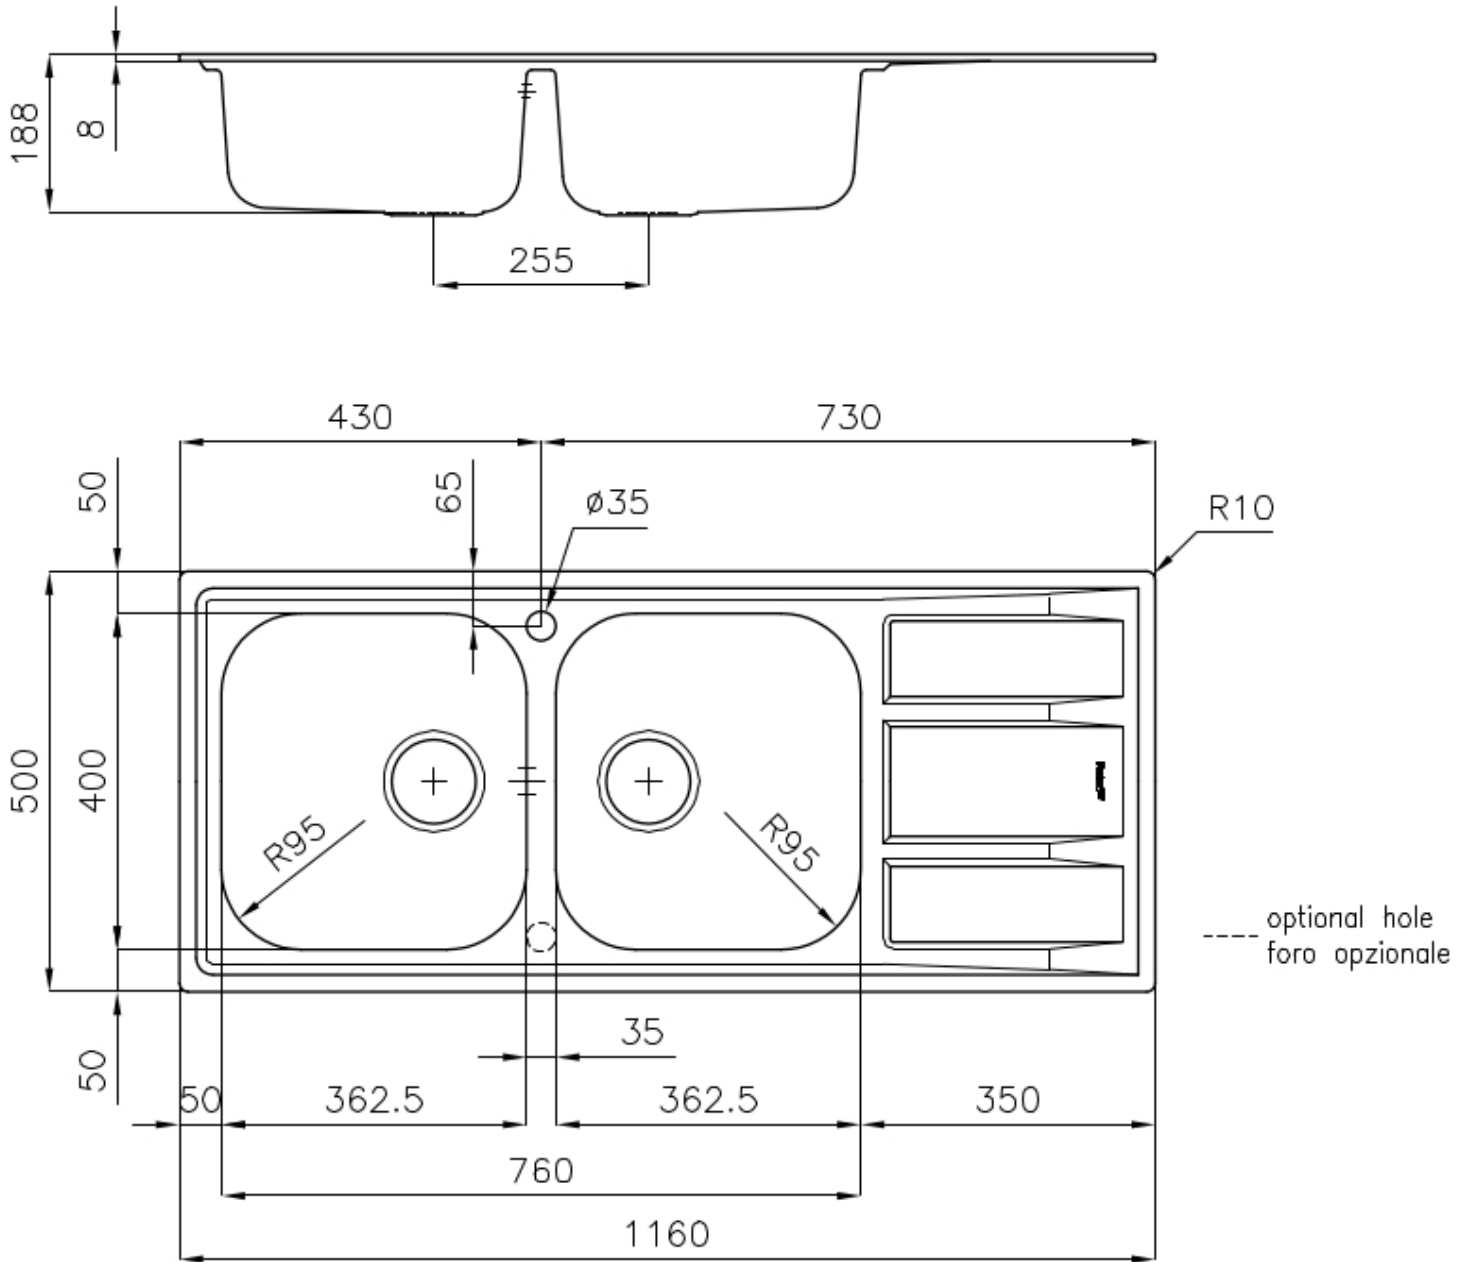

Lavello FM

Vasca a destra

Lavelli in acciaio inox

Codice: 1972 461

CARATTERISTICHE

GANCI SCORREVOLI

Esclusivo sistema di installazione Foster che permette ai ganci di fissaggio di scorrere lungo tutto il perimetro del lavello. Permette una installazione agevole potendo posizionare i ganci nei punti più accessibili.

POSSIBILITÀ SECONDO/TERZO FORO

Il lavello è personalizzabile con l'esecuzione su richiesta in fase d'ordine di fori aggiuntivi, utilizzabili per miscelatori a doppio foro, per pilette con comando remoto o per l'installazione di dispenser per il sapone. Le posizioni sono segnalate sui disegni con fori a linea tratteggiata.

DETTAGLI

Bordo Installazione

Standard (Bordo 8 mm)

Finitura

Spazzolato Foster

Materiale

Acciaio inox AISI 304

Texture	Microfoster
Base	80-90 cm
Dimensioni	1160 x 500 mm
Dotazioni standard	Ganci di fissaggio, guarnizione, piletta, troppo-pieno e sifone, Imballo in scatola
Fori Mixer	1 foro di serie - 2° foro su richiesta
Foro incasso	1140 x 480 mm
Gocciolatoio	Si
Larghezza	116 cm
Misura vasca	362,5x400mm
Numero vasche	2 vasche
Piletta	Piletta 3,5"

DATI TECNICI

ACCESSORI OPZIONALI

Cestello inox
8611 000

Tagliere in cristallo
8631 300

Tagliere in HPDE
8657 001

ABBINAMENTI CONSIGLIATI

Miscelatore Gamma 3 vie - satinato
8496 100

Miscelatore Lorenzo
8466 000